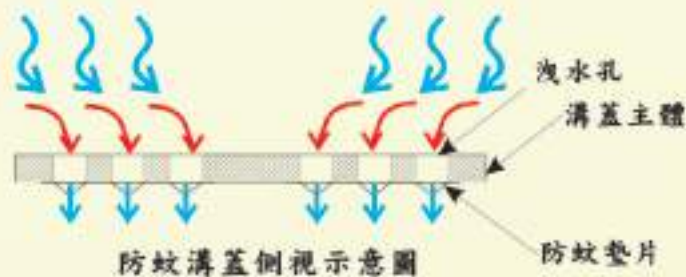

尺寸:

650(600)x350x50 650(600)x400x50
650(600)x450x50 650(600)x500x50
650(600)x550x50 650(600)x600x50
650(600)x650x50 650(600)x700x50

其他載重以測試報告為主尺寸:

防蚊減臭底板

具有耐燃、流量大、不阻塞、耐壓不裂、安裝容易之特性

防蚊溝蓋背面示意圖